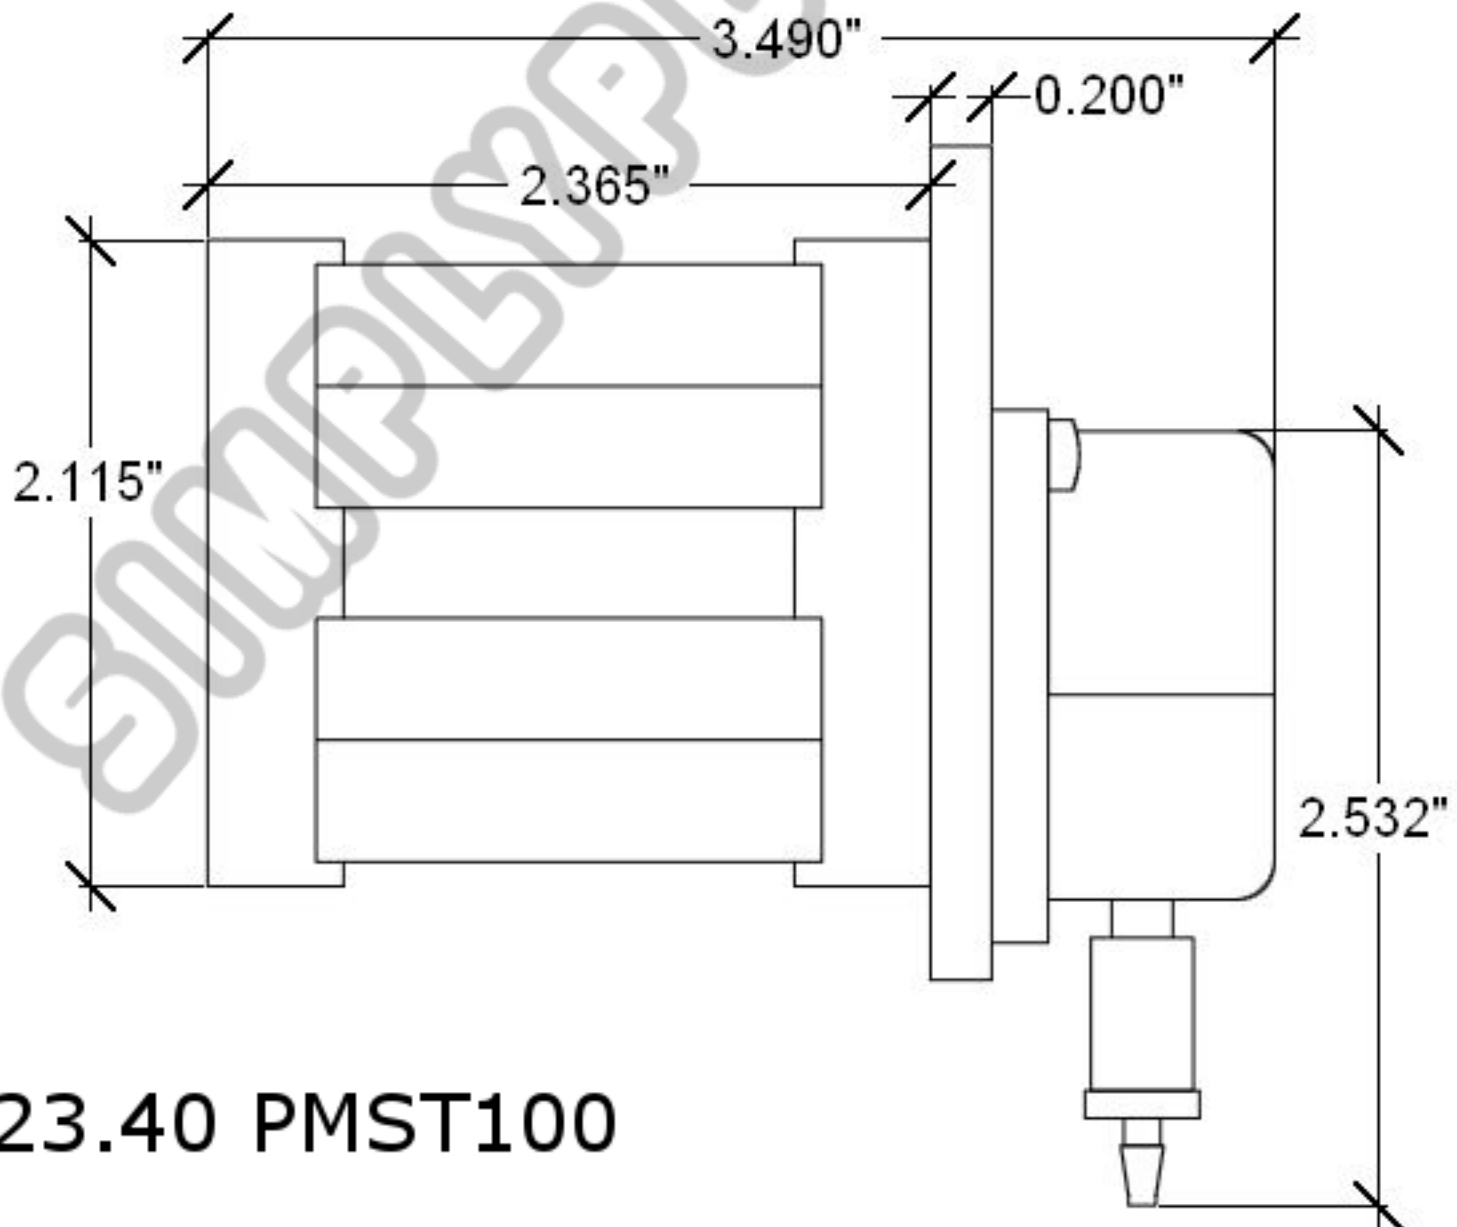

Ø0.130" 4 PLACES

DD 23.40 PMST100