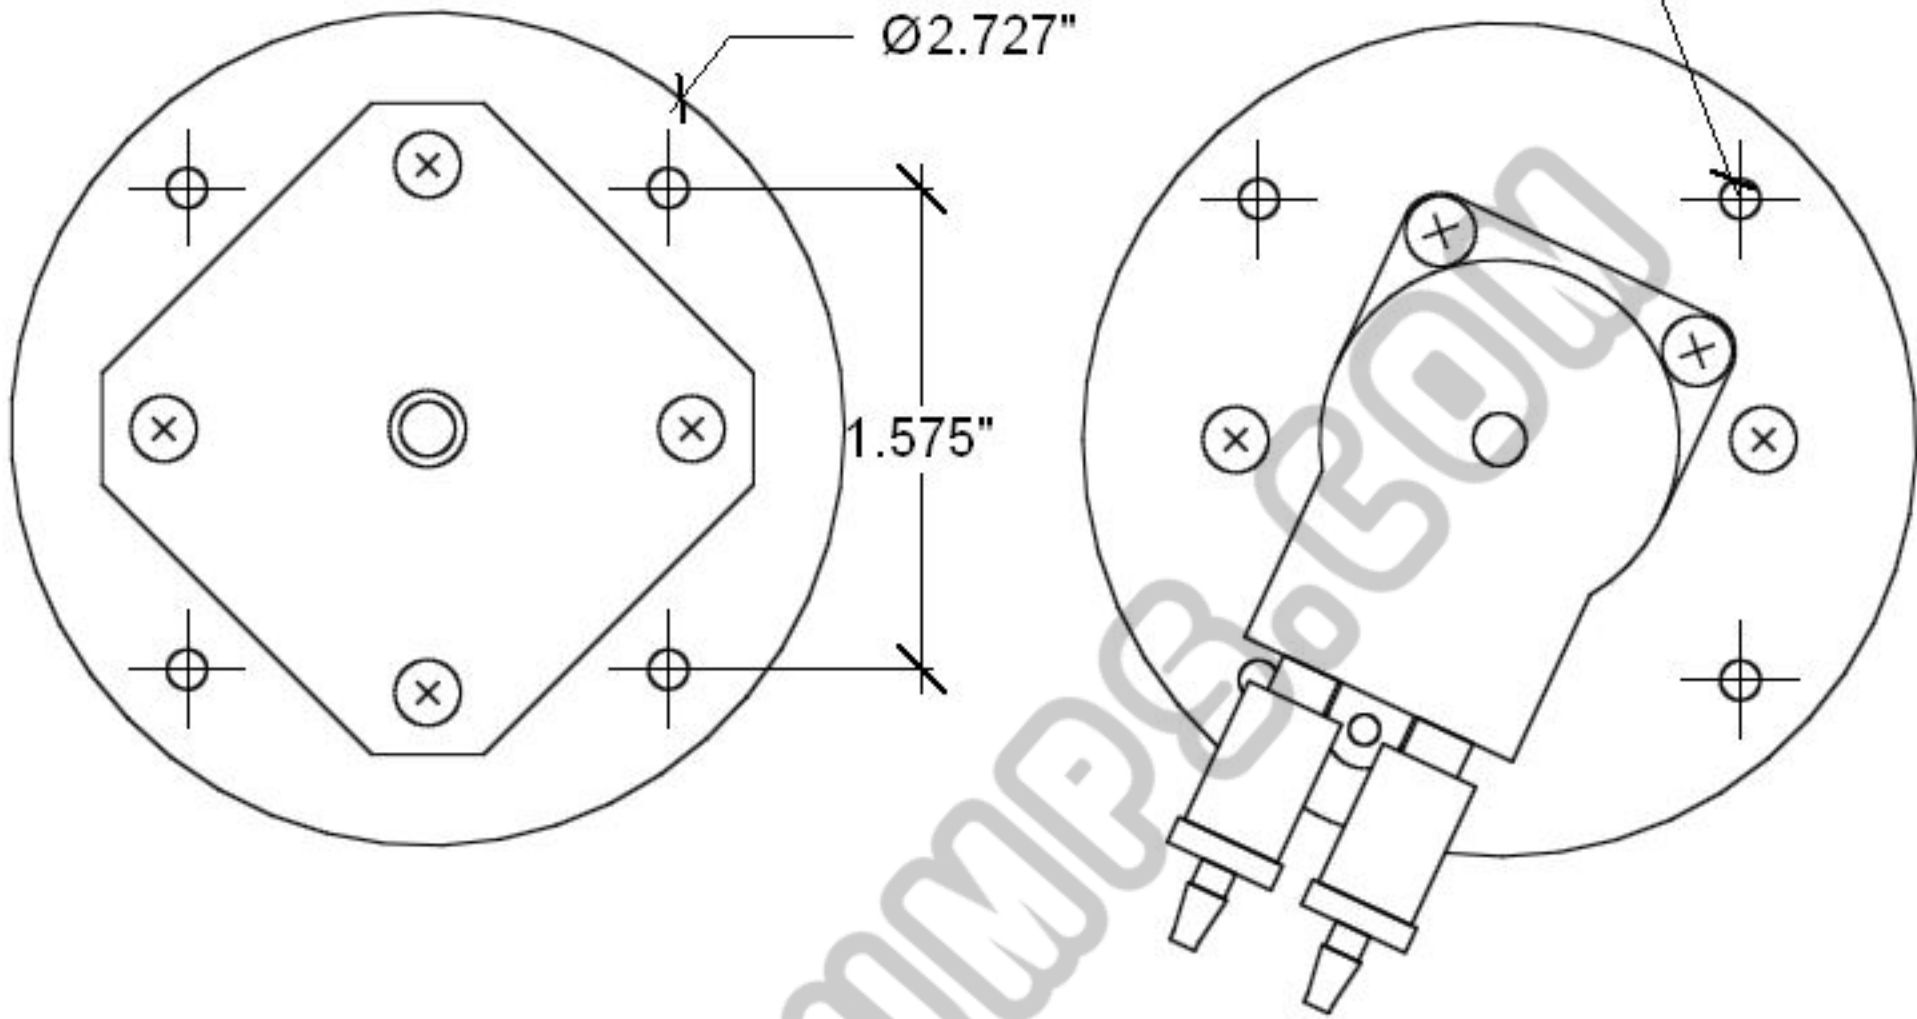

Ø0.130" 4 PLACES

DD 23.40 PMST100